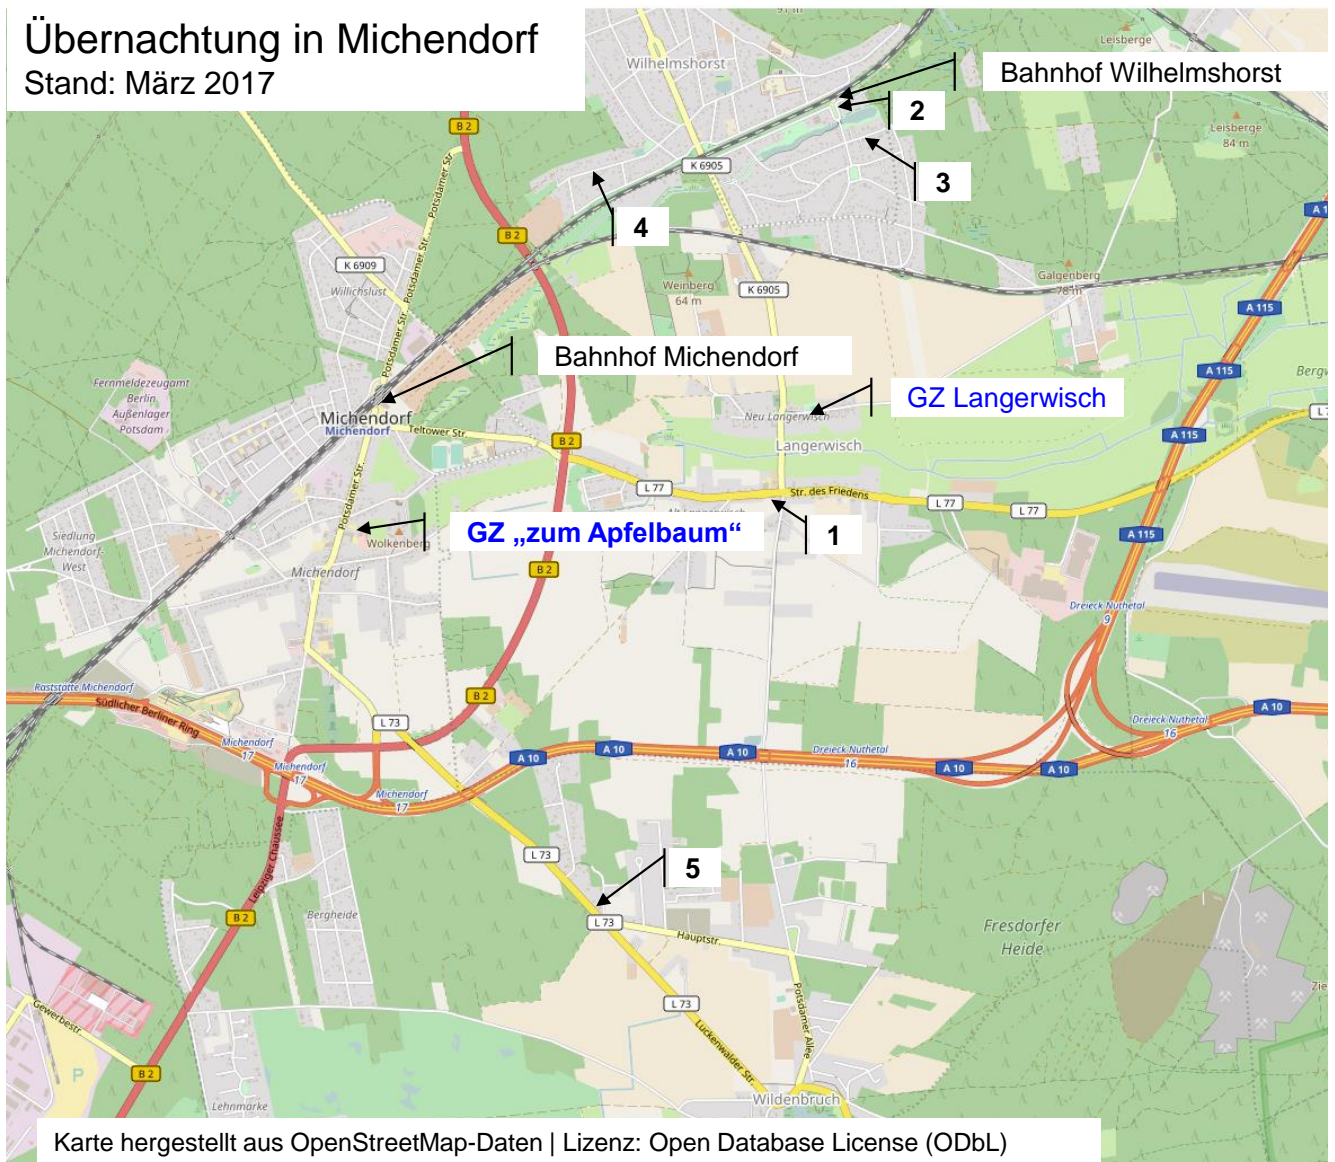

Übernachtung in Michendorf

Stand: März 2017

Tanzveranstaltungen in den Gemeindezentren:

Gemeindezentrum Michendorf "Zum Apfelbaum"

Potsdamer Straße 64
14552 Michendorf

Gemeindezentrum Langerwisch

Neu-Langerwisch 26
14552 Michendorf - OT Langerwisch